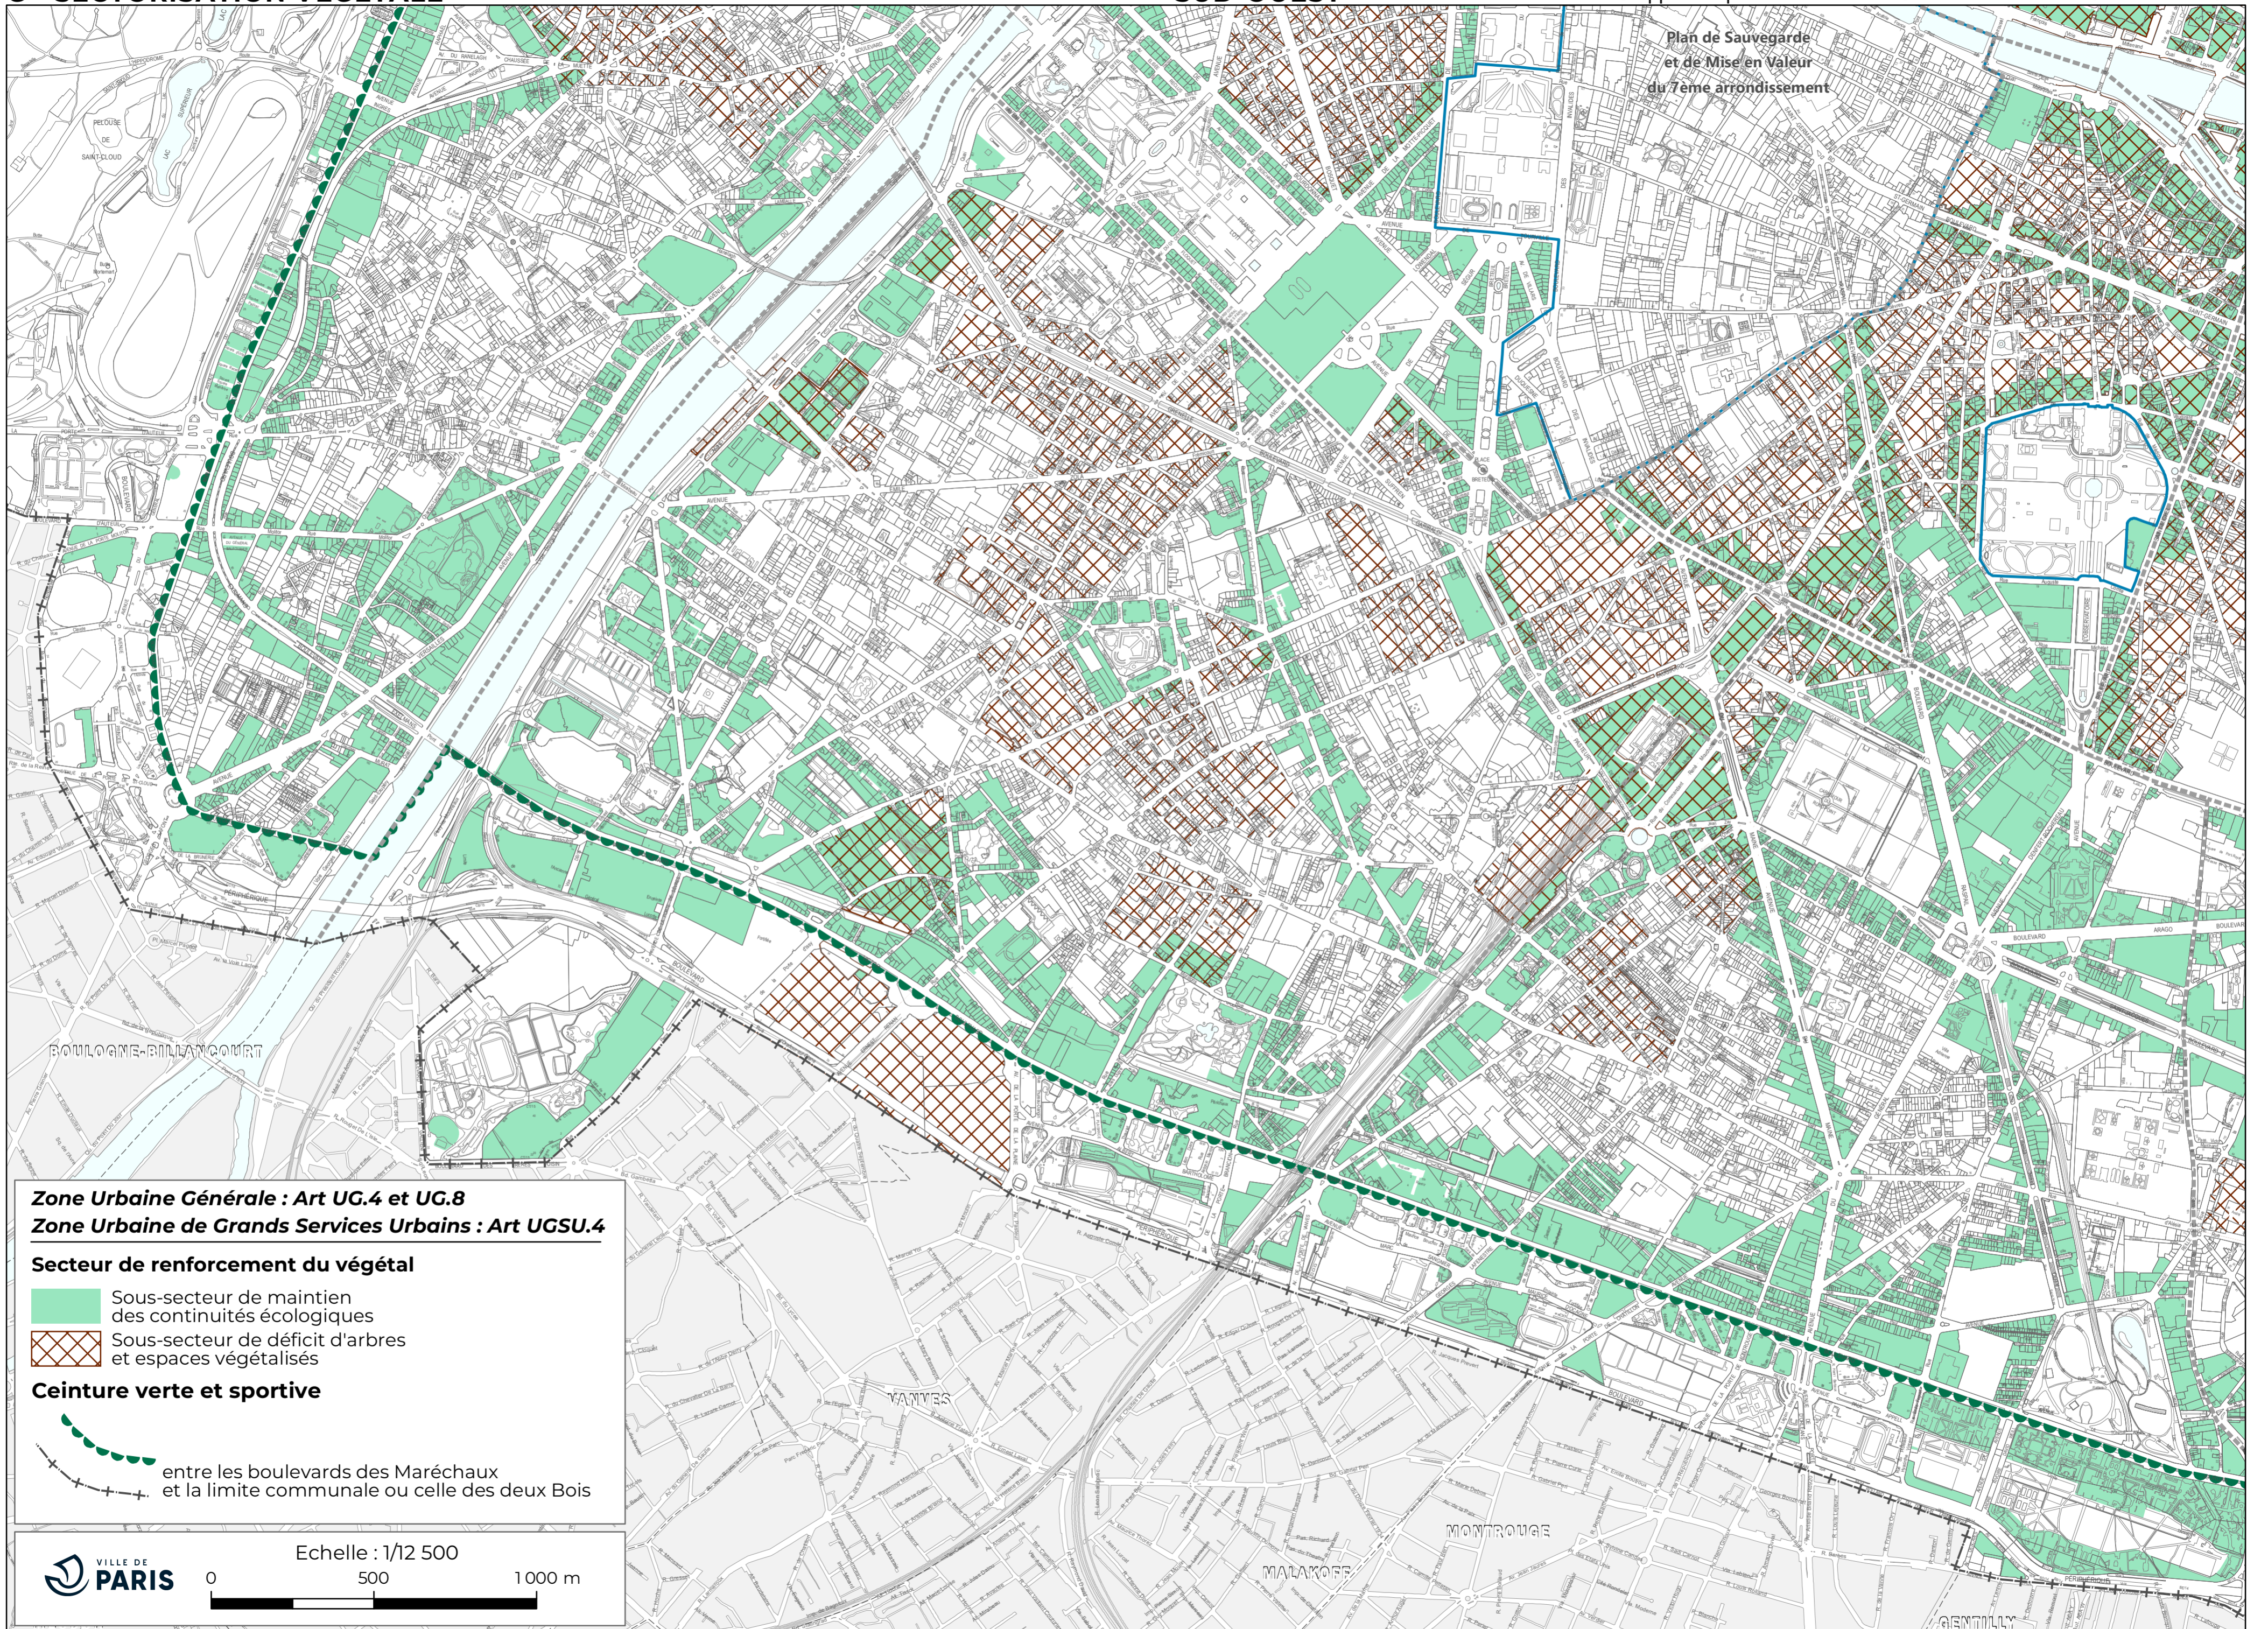

Plan de Sauvegarde
et de Mise en Valeur
du 7ème arrondissement

Zone Urbaine Générale : Art UG.4 et UG.8
Zone Urbaine de Grands Services Urbains : Art UGSU.4

Secteur de renforcement du végétal

-  Sous-secteur de maintien des continuités écologiques
-  Sous-secteur de déficit d'arbres et espaces végétalisés

Ceinture verte et sportive

 entre les boulevards des Maréchaux et la limite communale ou celle des deux Bois

 **VILLE DE PARIS**

Echelle : 1/12 500

0 500 1000 m