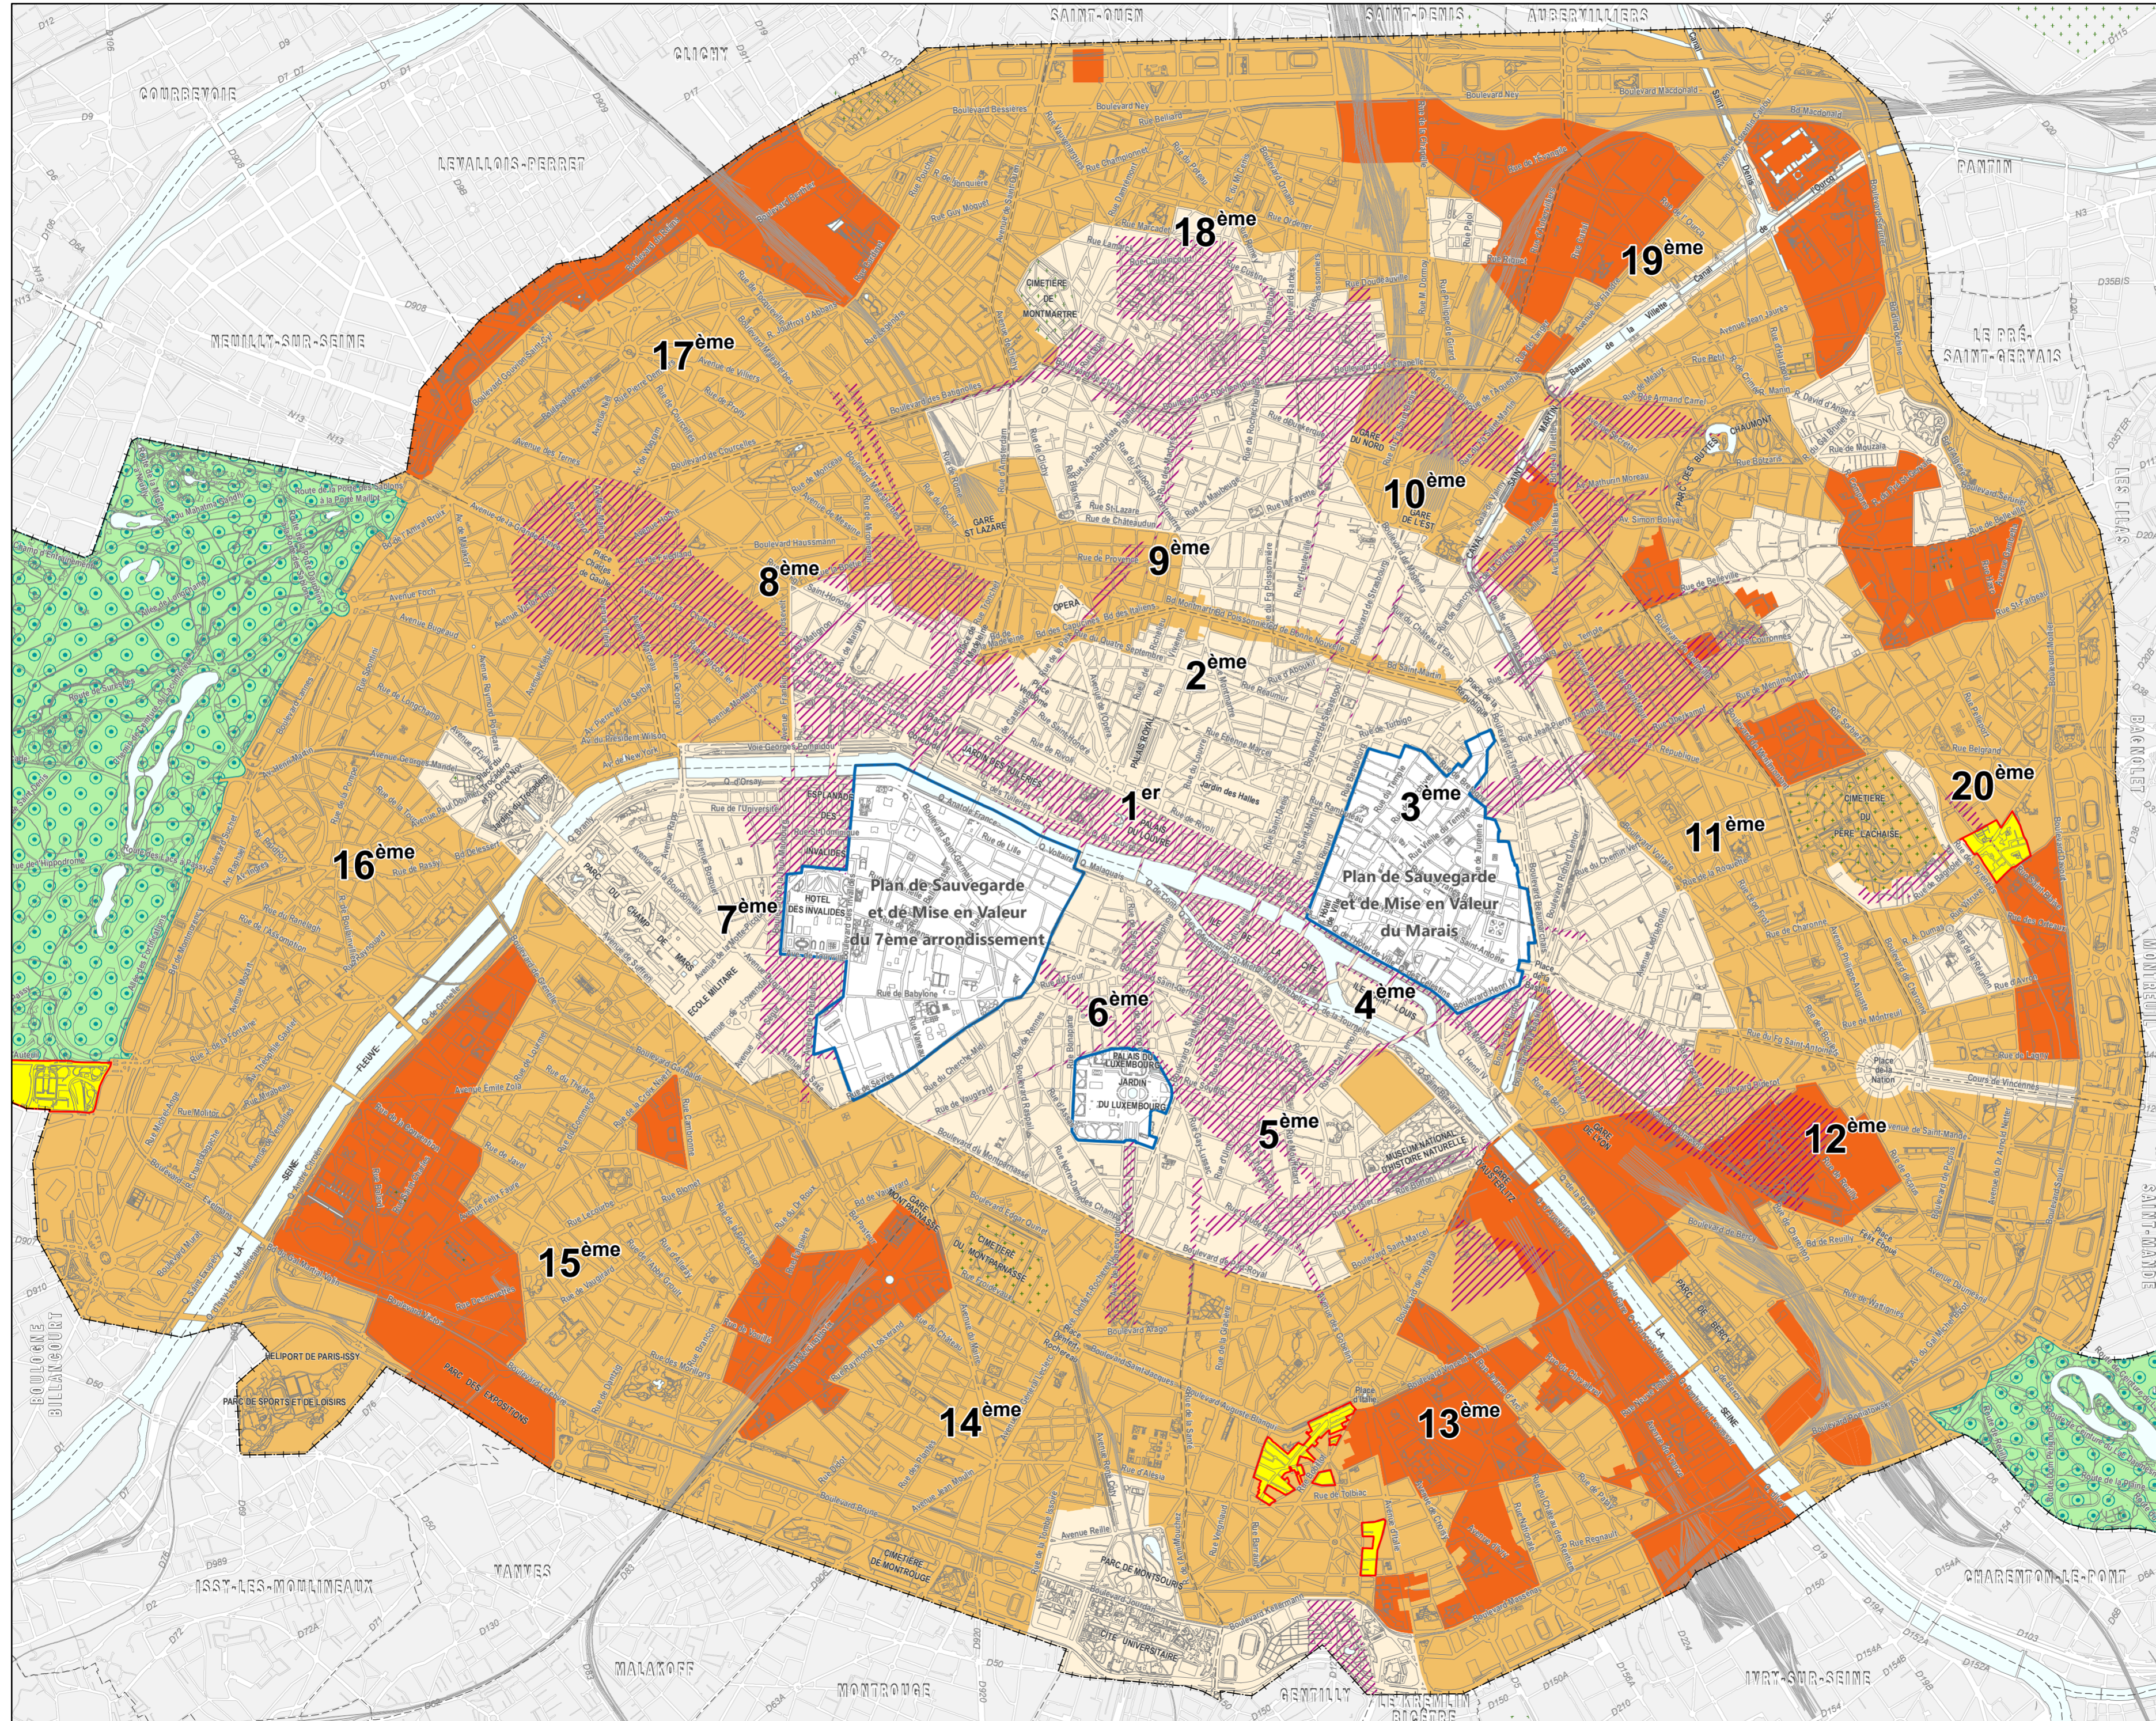

E - PLAN GÉNÉRAL DES HAUTEURS

Zones Urbaines

Hauteur plafond en mètre

 Territoires couverts par les fuseaux de protection du site de Paris

 Zone Naturelle et forestière

PLU de Paris

Approuvé par
délibération du
Conseil de Paris
du 20 novembre 2024

Echelle : 1/25 000
0 500 1000 m