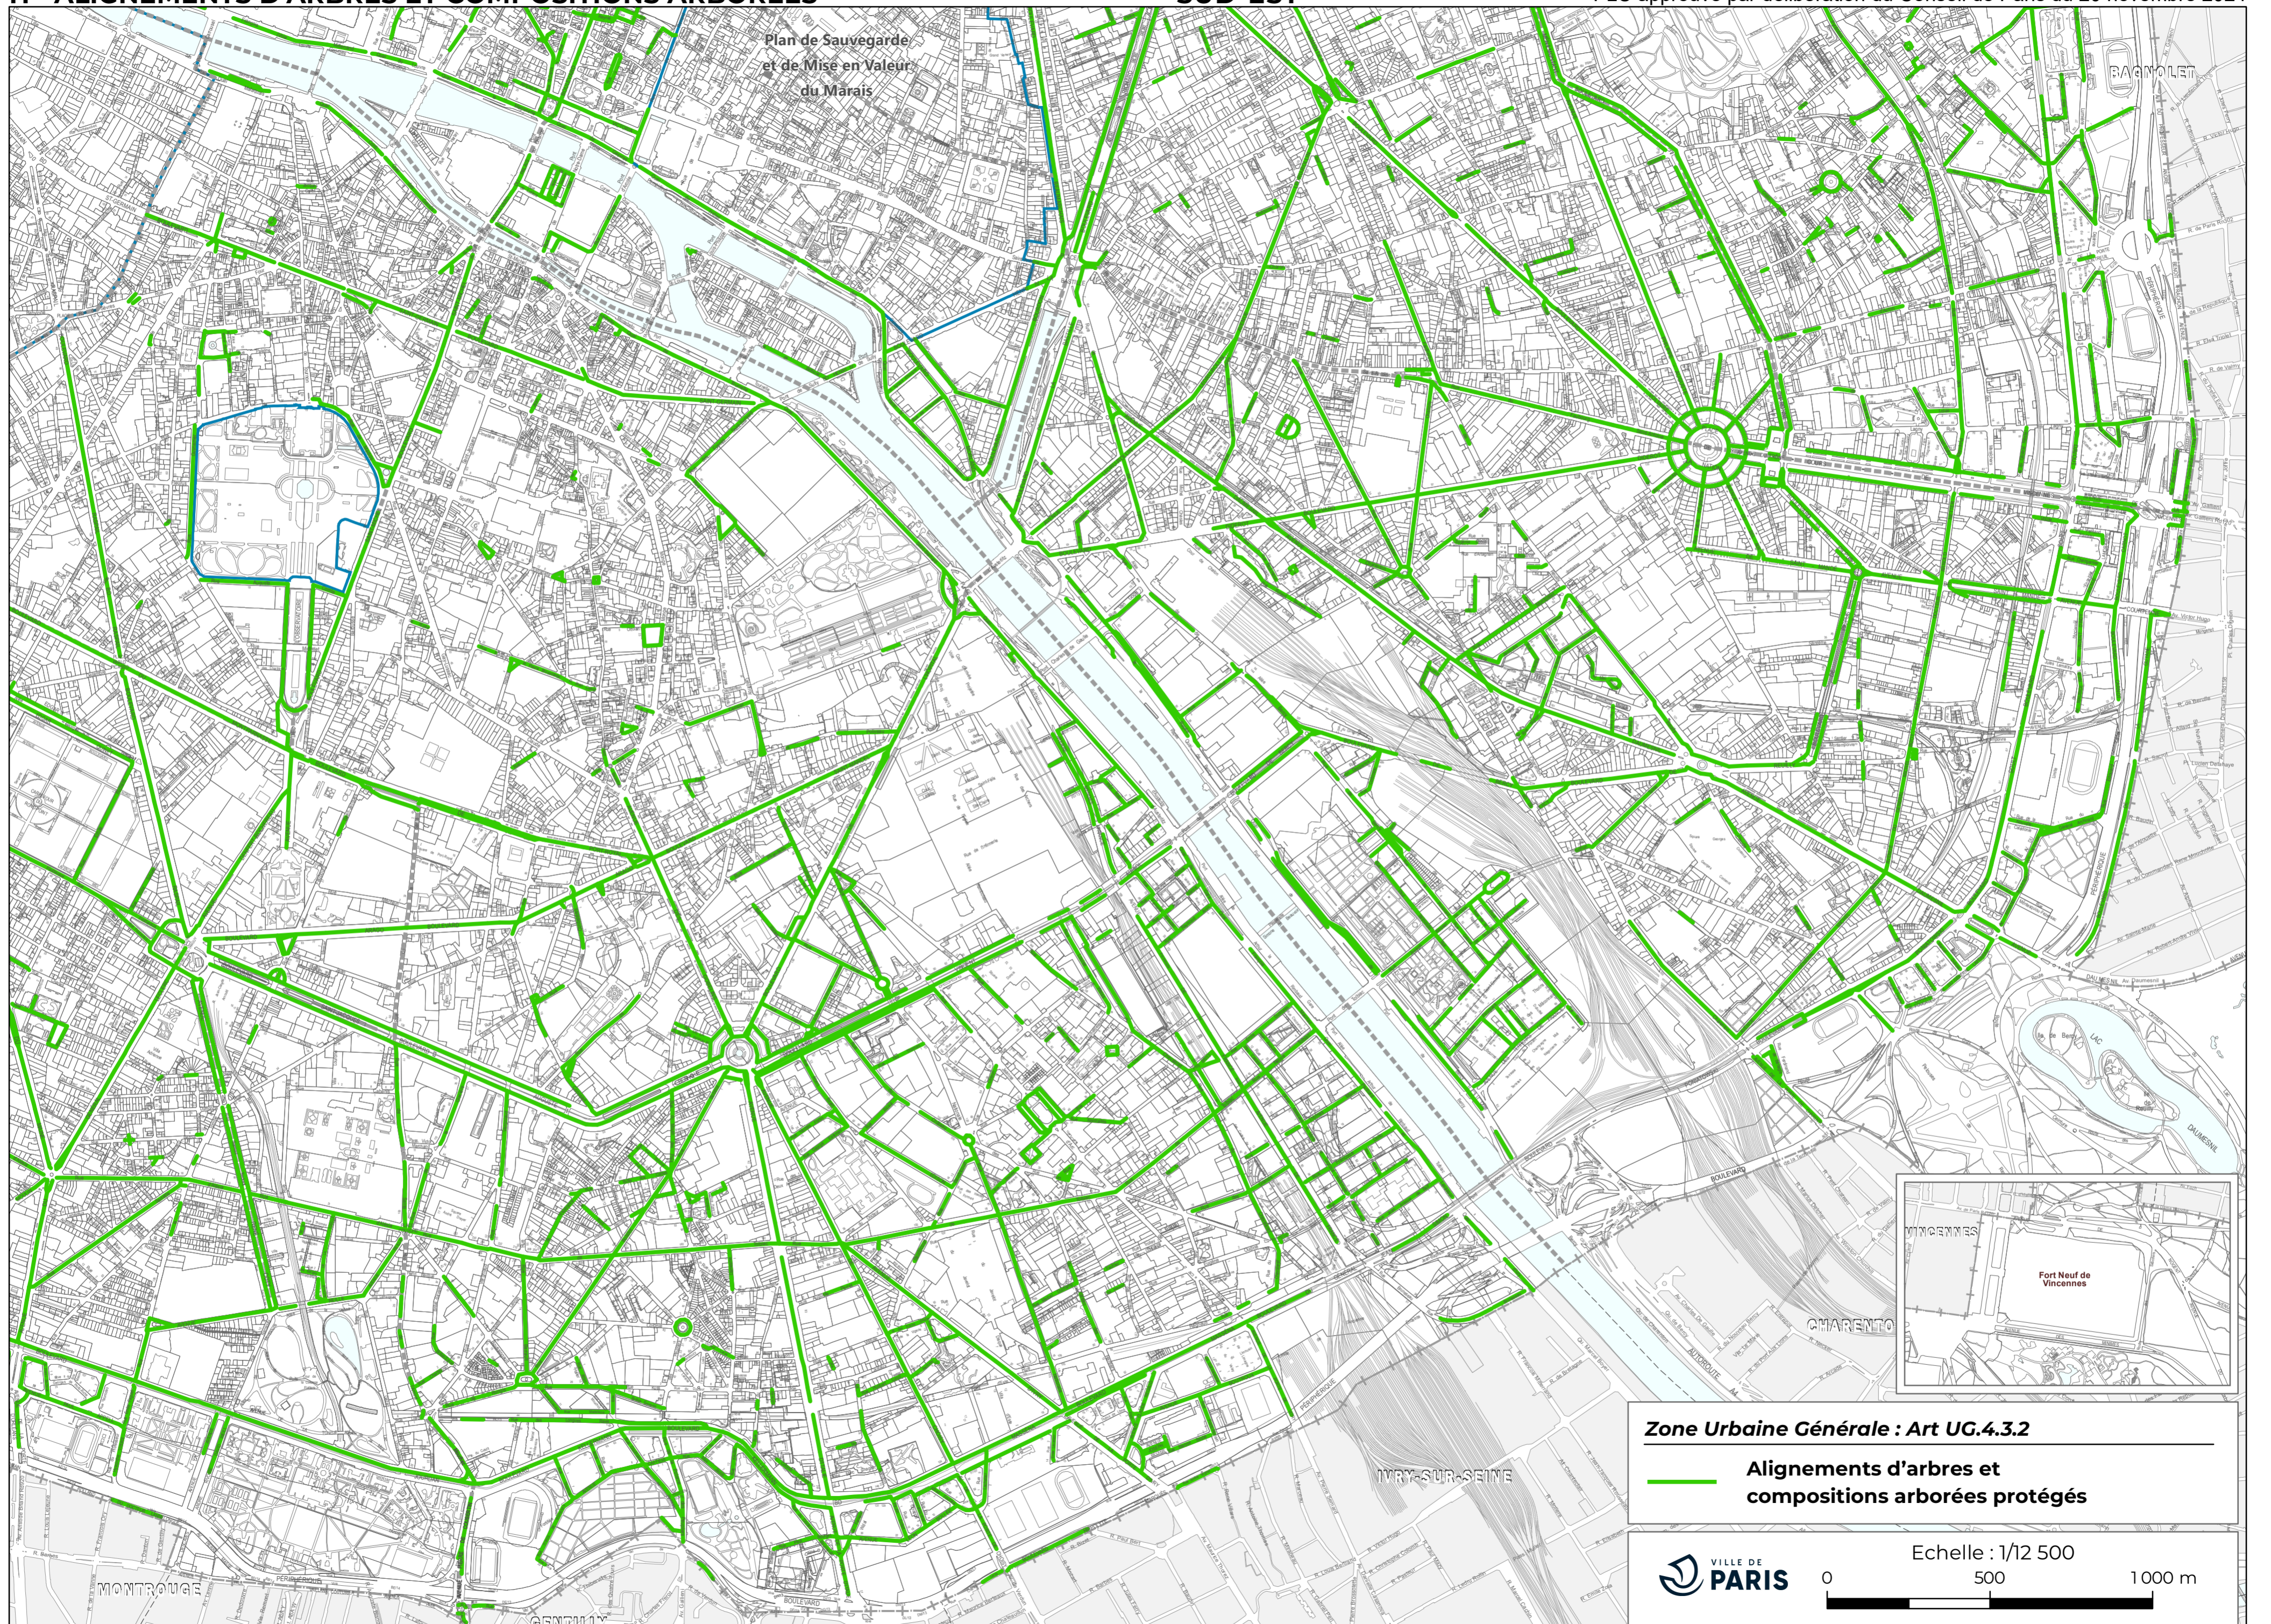

Plan de Sauvegarde
et de Mise en Valeur
du Marais

Zone Urbaine Générale : Art UG.4.3.2
Alignements d'arbres et compositions arborées protégés

 Echelle : 1/12 500
0 500 1000 m