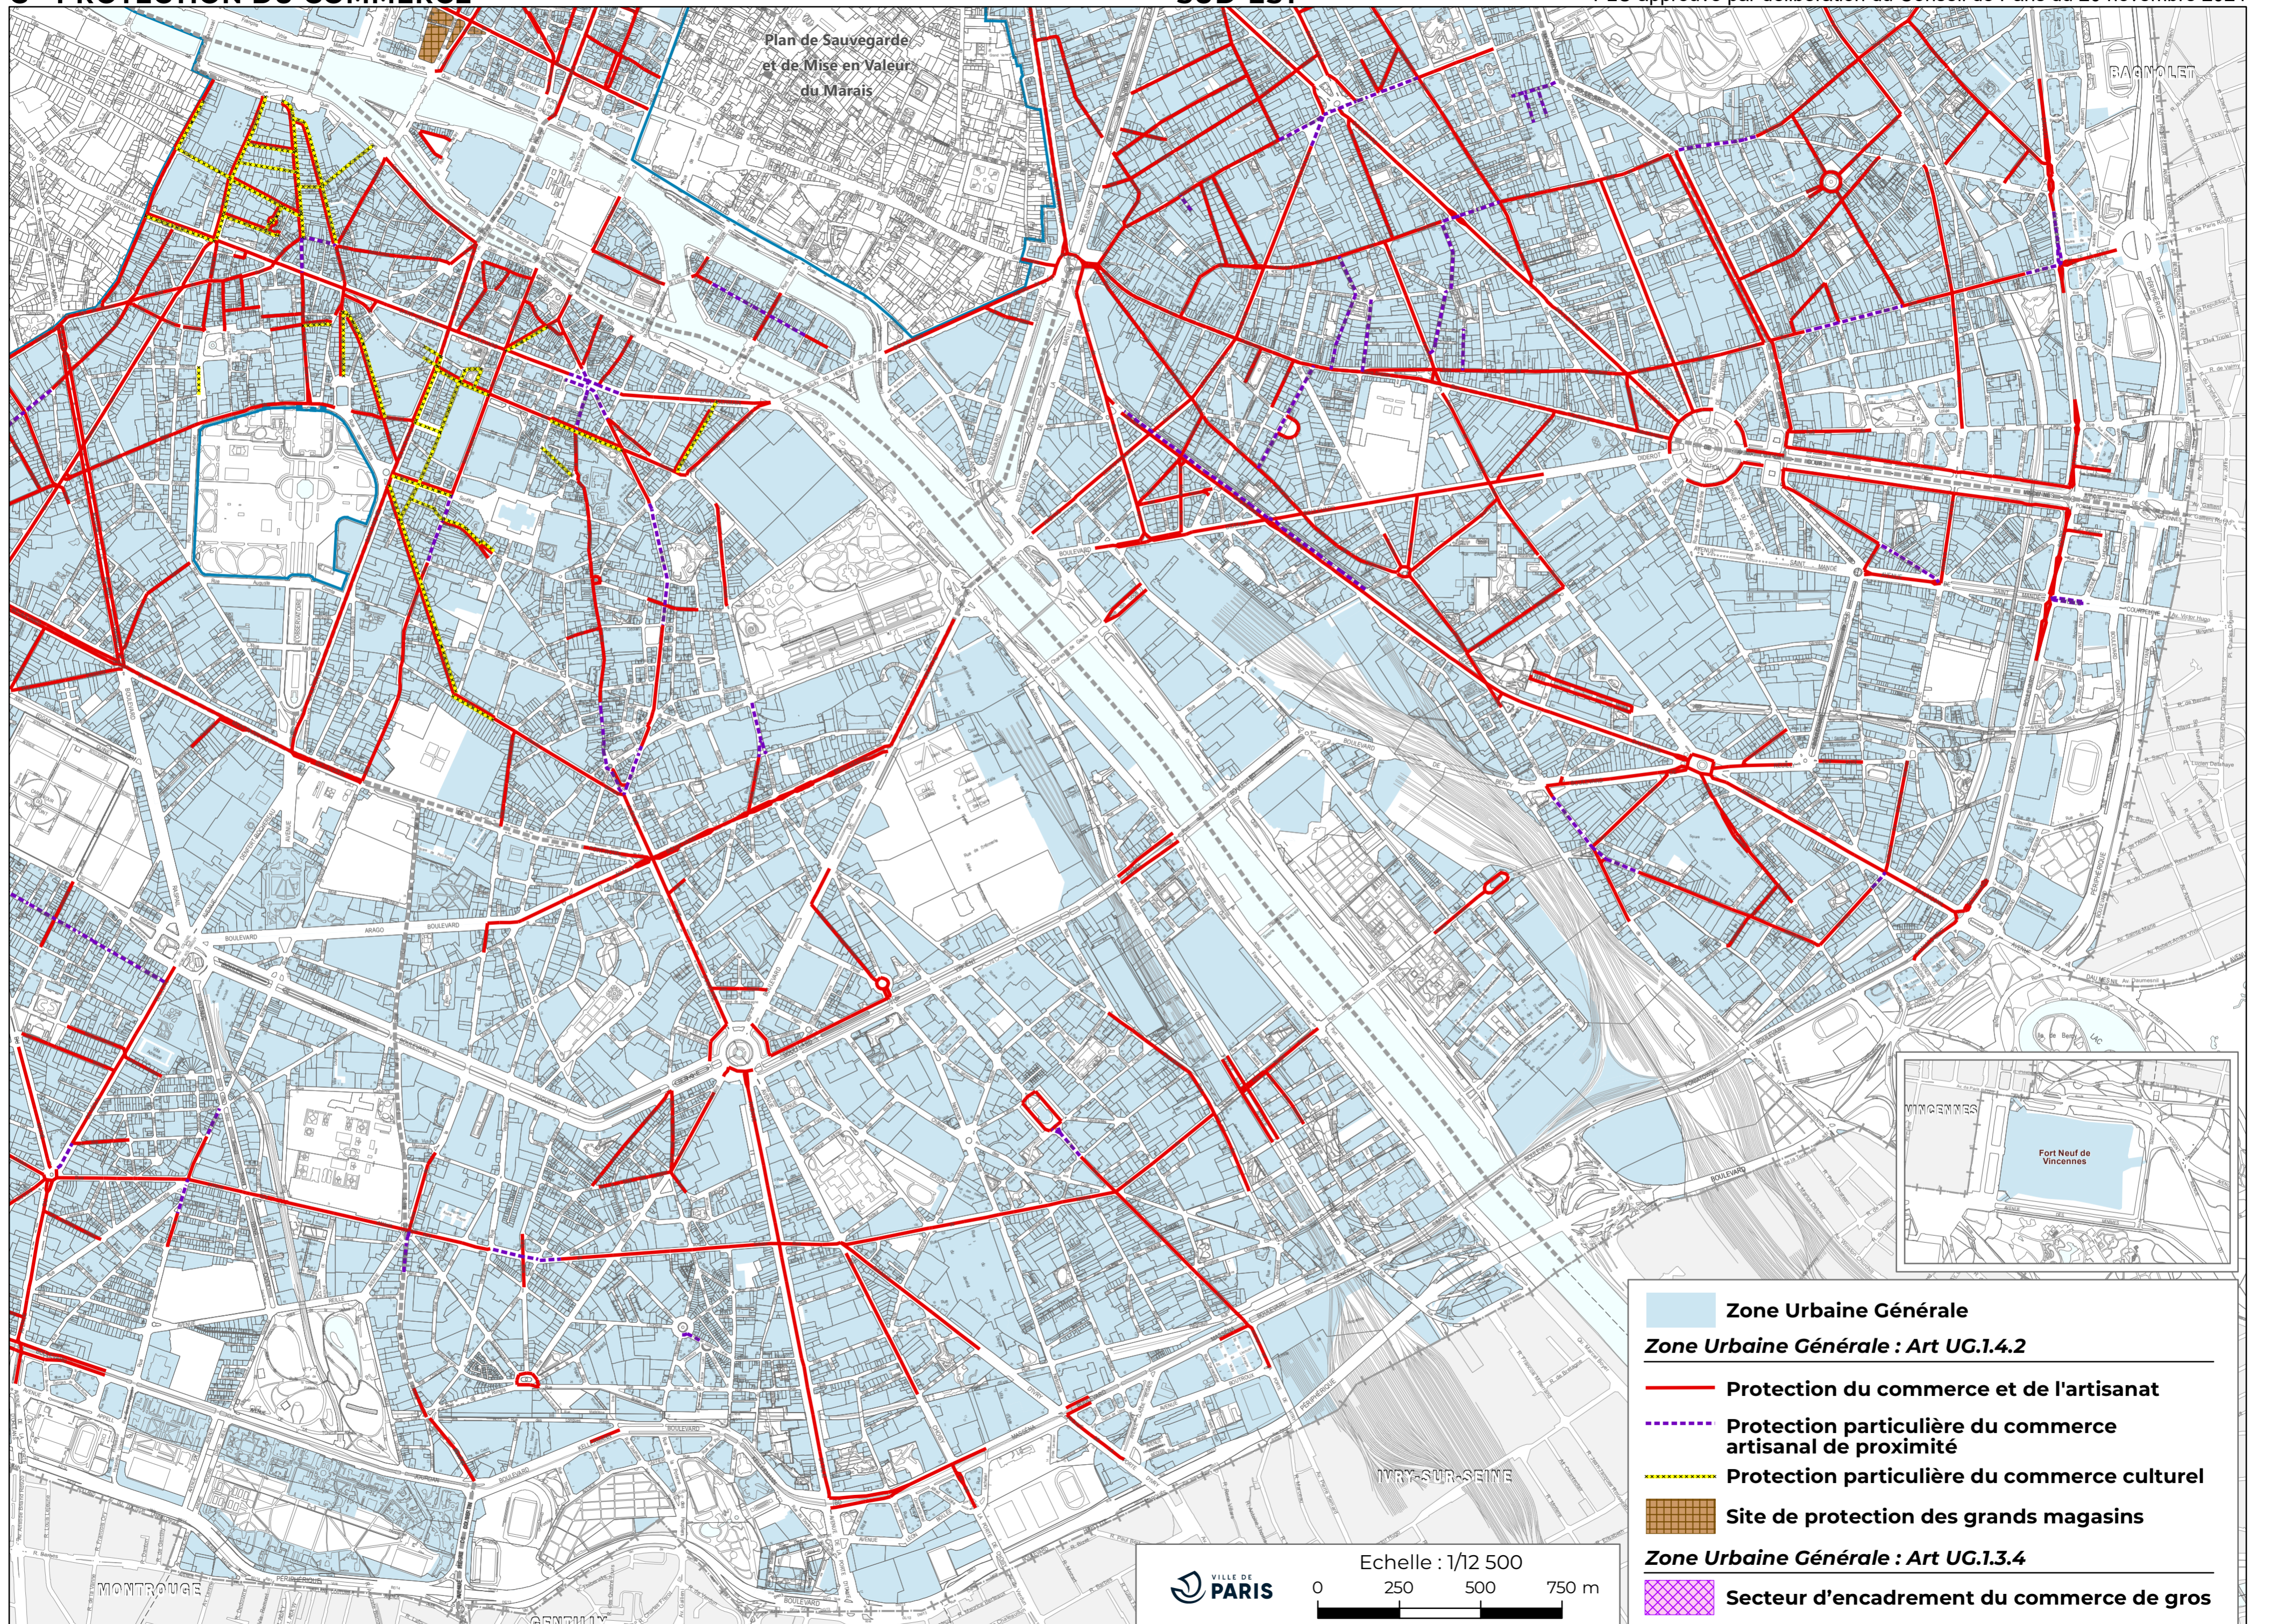

Plan de Sauvegarde
et de Mise en Valeur
du Marais

-  Zone Urbaine Générale
- Zone Urbaine Générale : Art UG.1.4.2**
-  Protection du commerce et de l'artisanat
-  Protection particulière du commerce artisanal de proximité
-  Protection particulière du commerce culturel
-  Site de protection des grands magasins
- Zone Urbaine Générale : Art UG.1.3.4**
-  Secteur d'encadrement du commerce de gros

VILLE DE PARIS

Echelle : 1/12 500

0 250 500 750 m