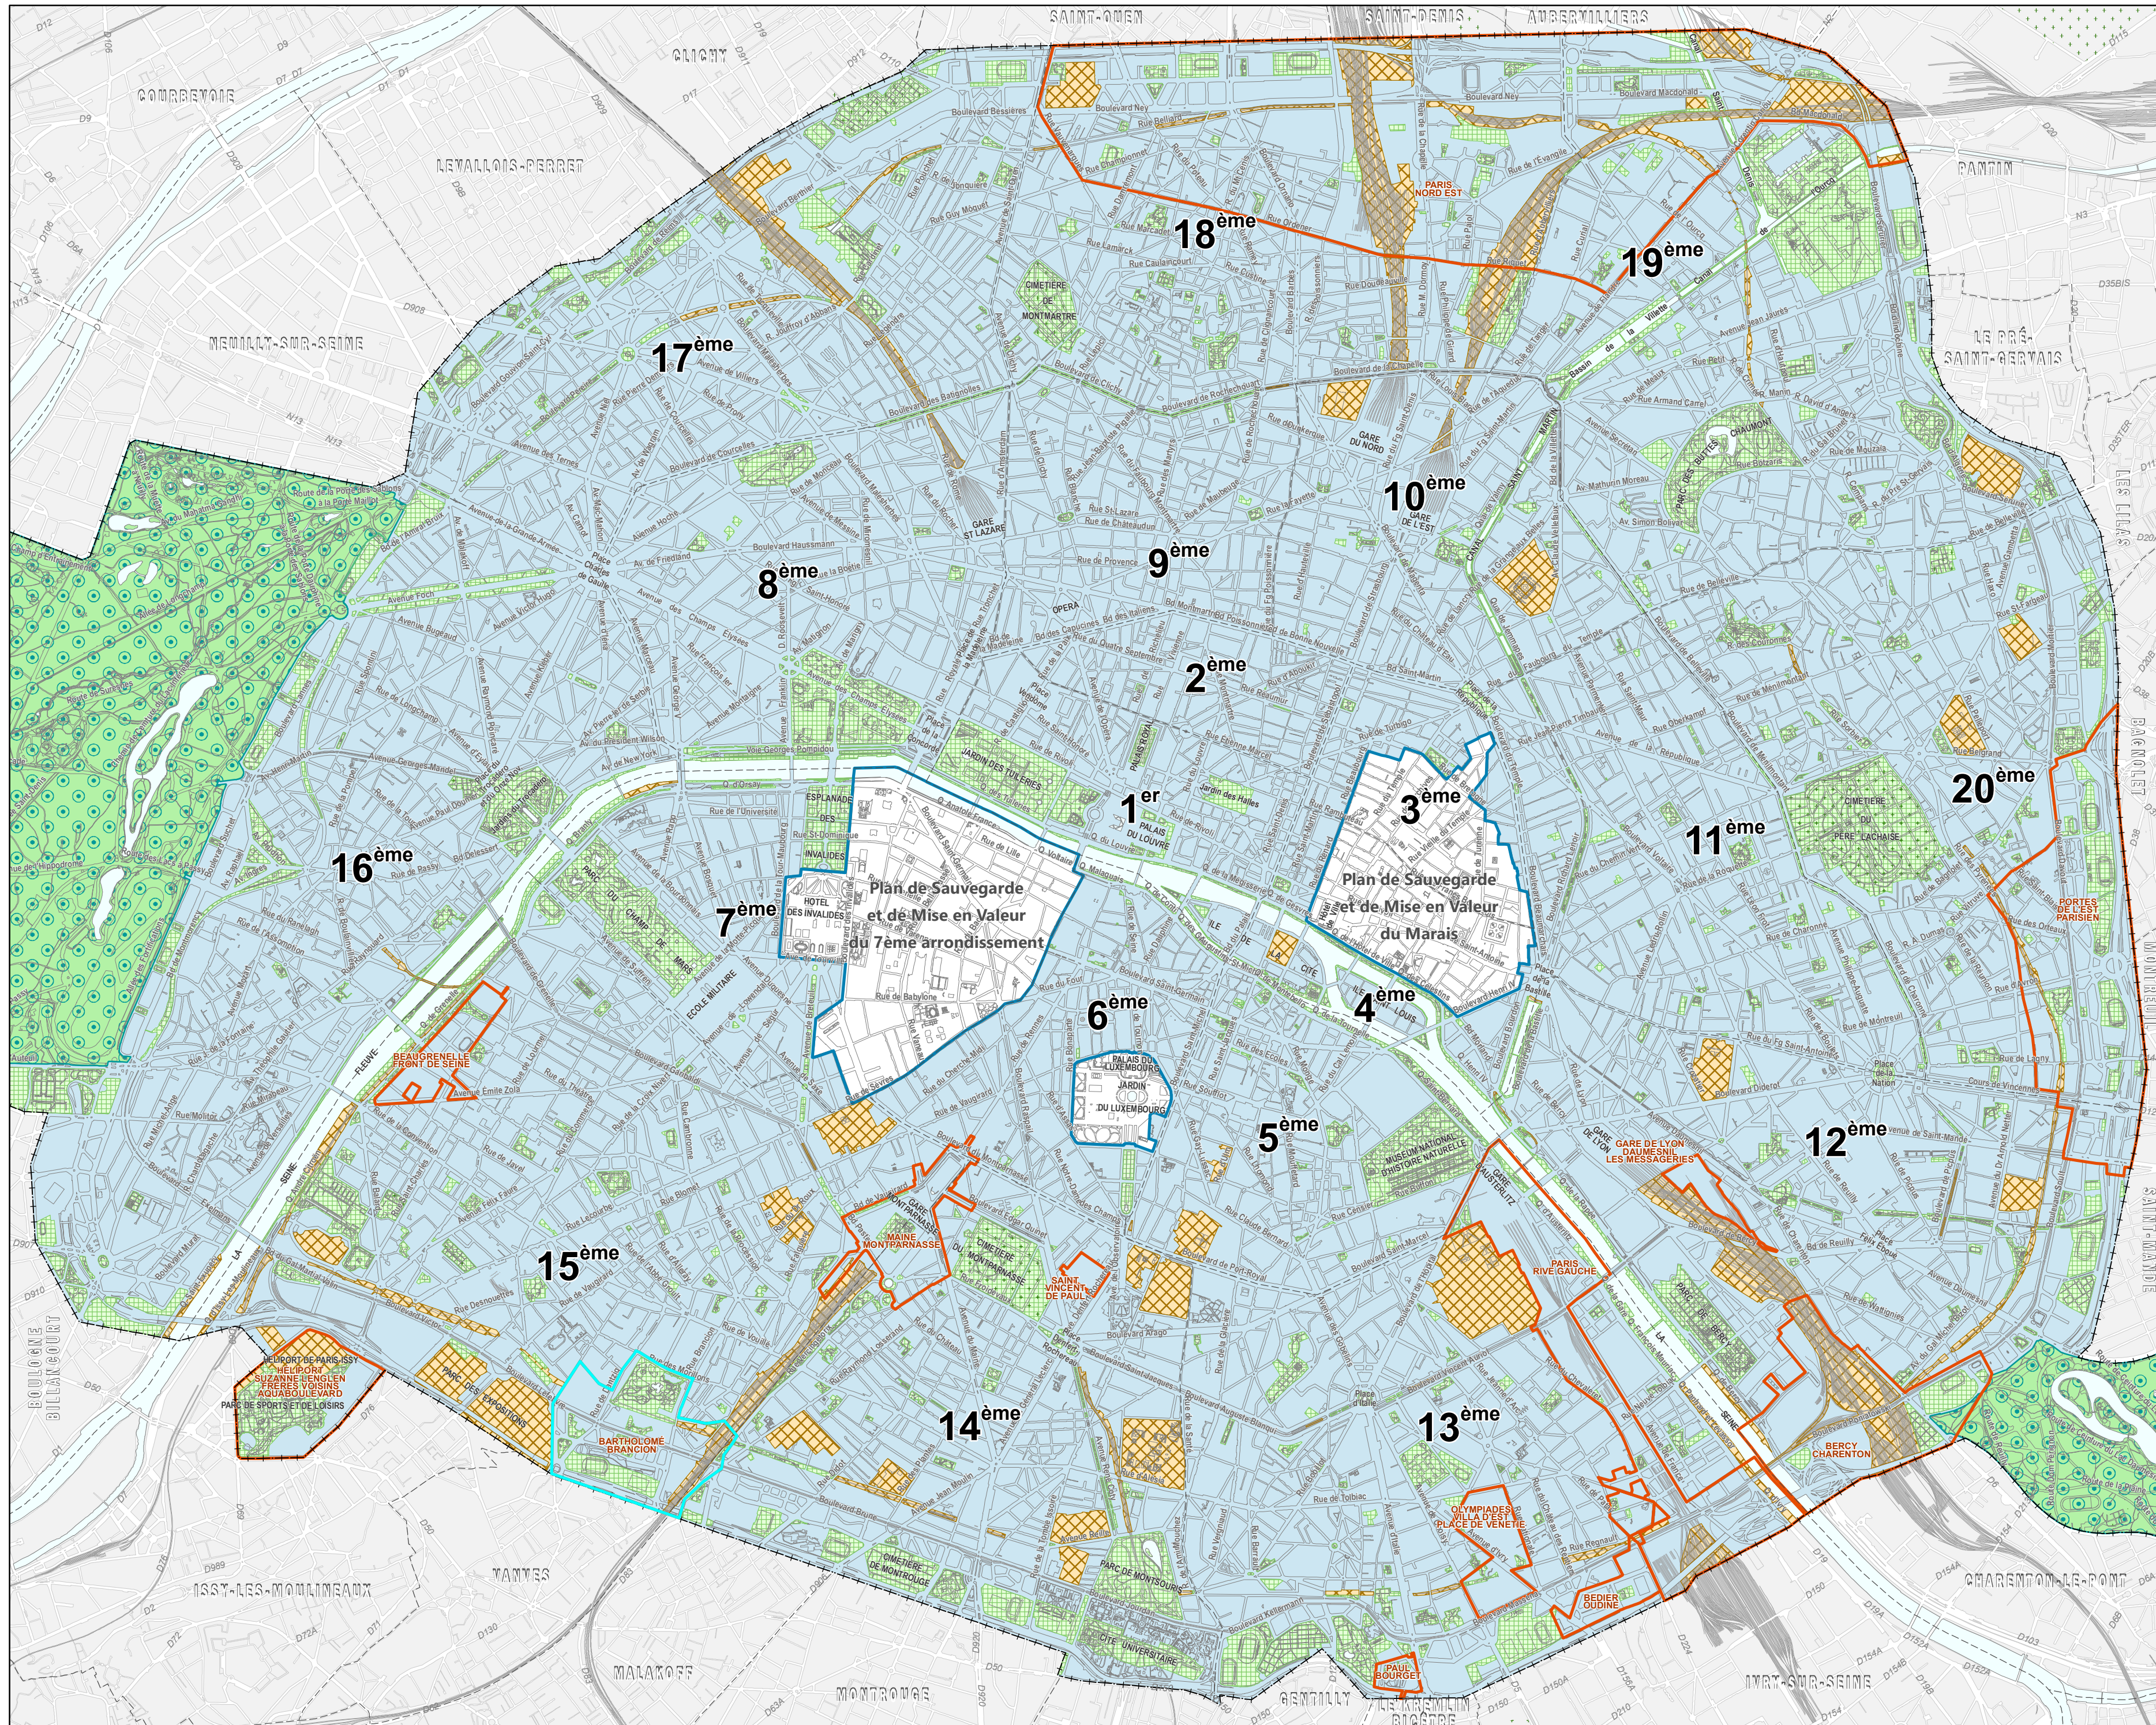

A - ZONAGE ET OAP SECTORIELLES

Zones du PLU

- Zone Urbaine Générale
- Zone Urbaine de Grands Services Urbains
- Zone Urbaine Verte
- Zone Naturelle et forestière

Orientations d'Aménagement et de Programmation

- Périimètre d'OAP sectorielle

PLU de Paris
 Approuvé par
 délibération du
 Conseil de Paris
 du 20 novembre 2024