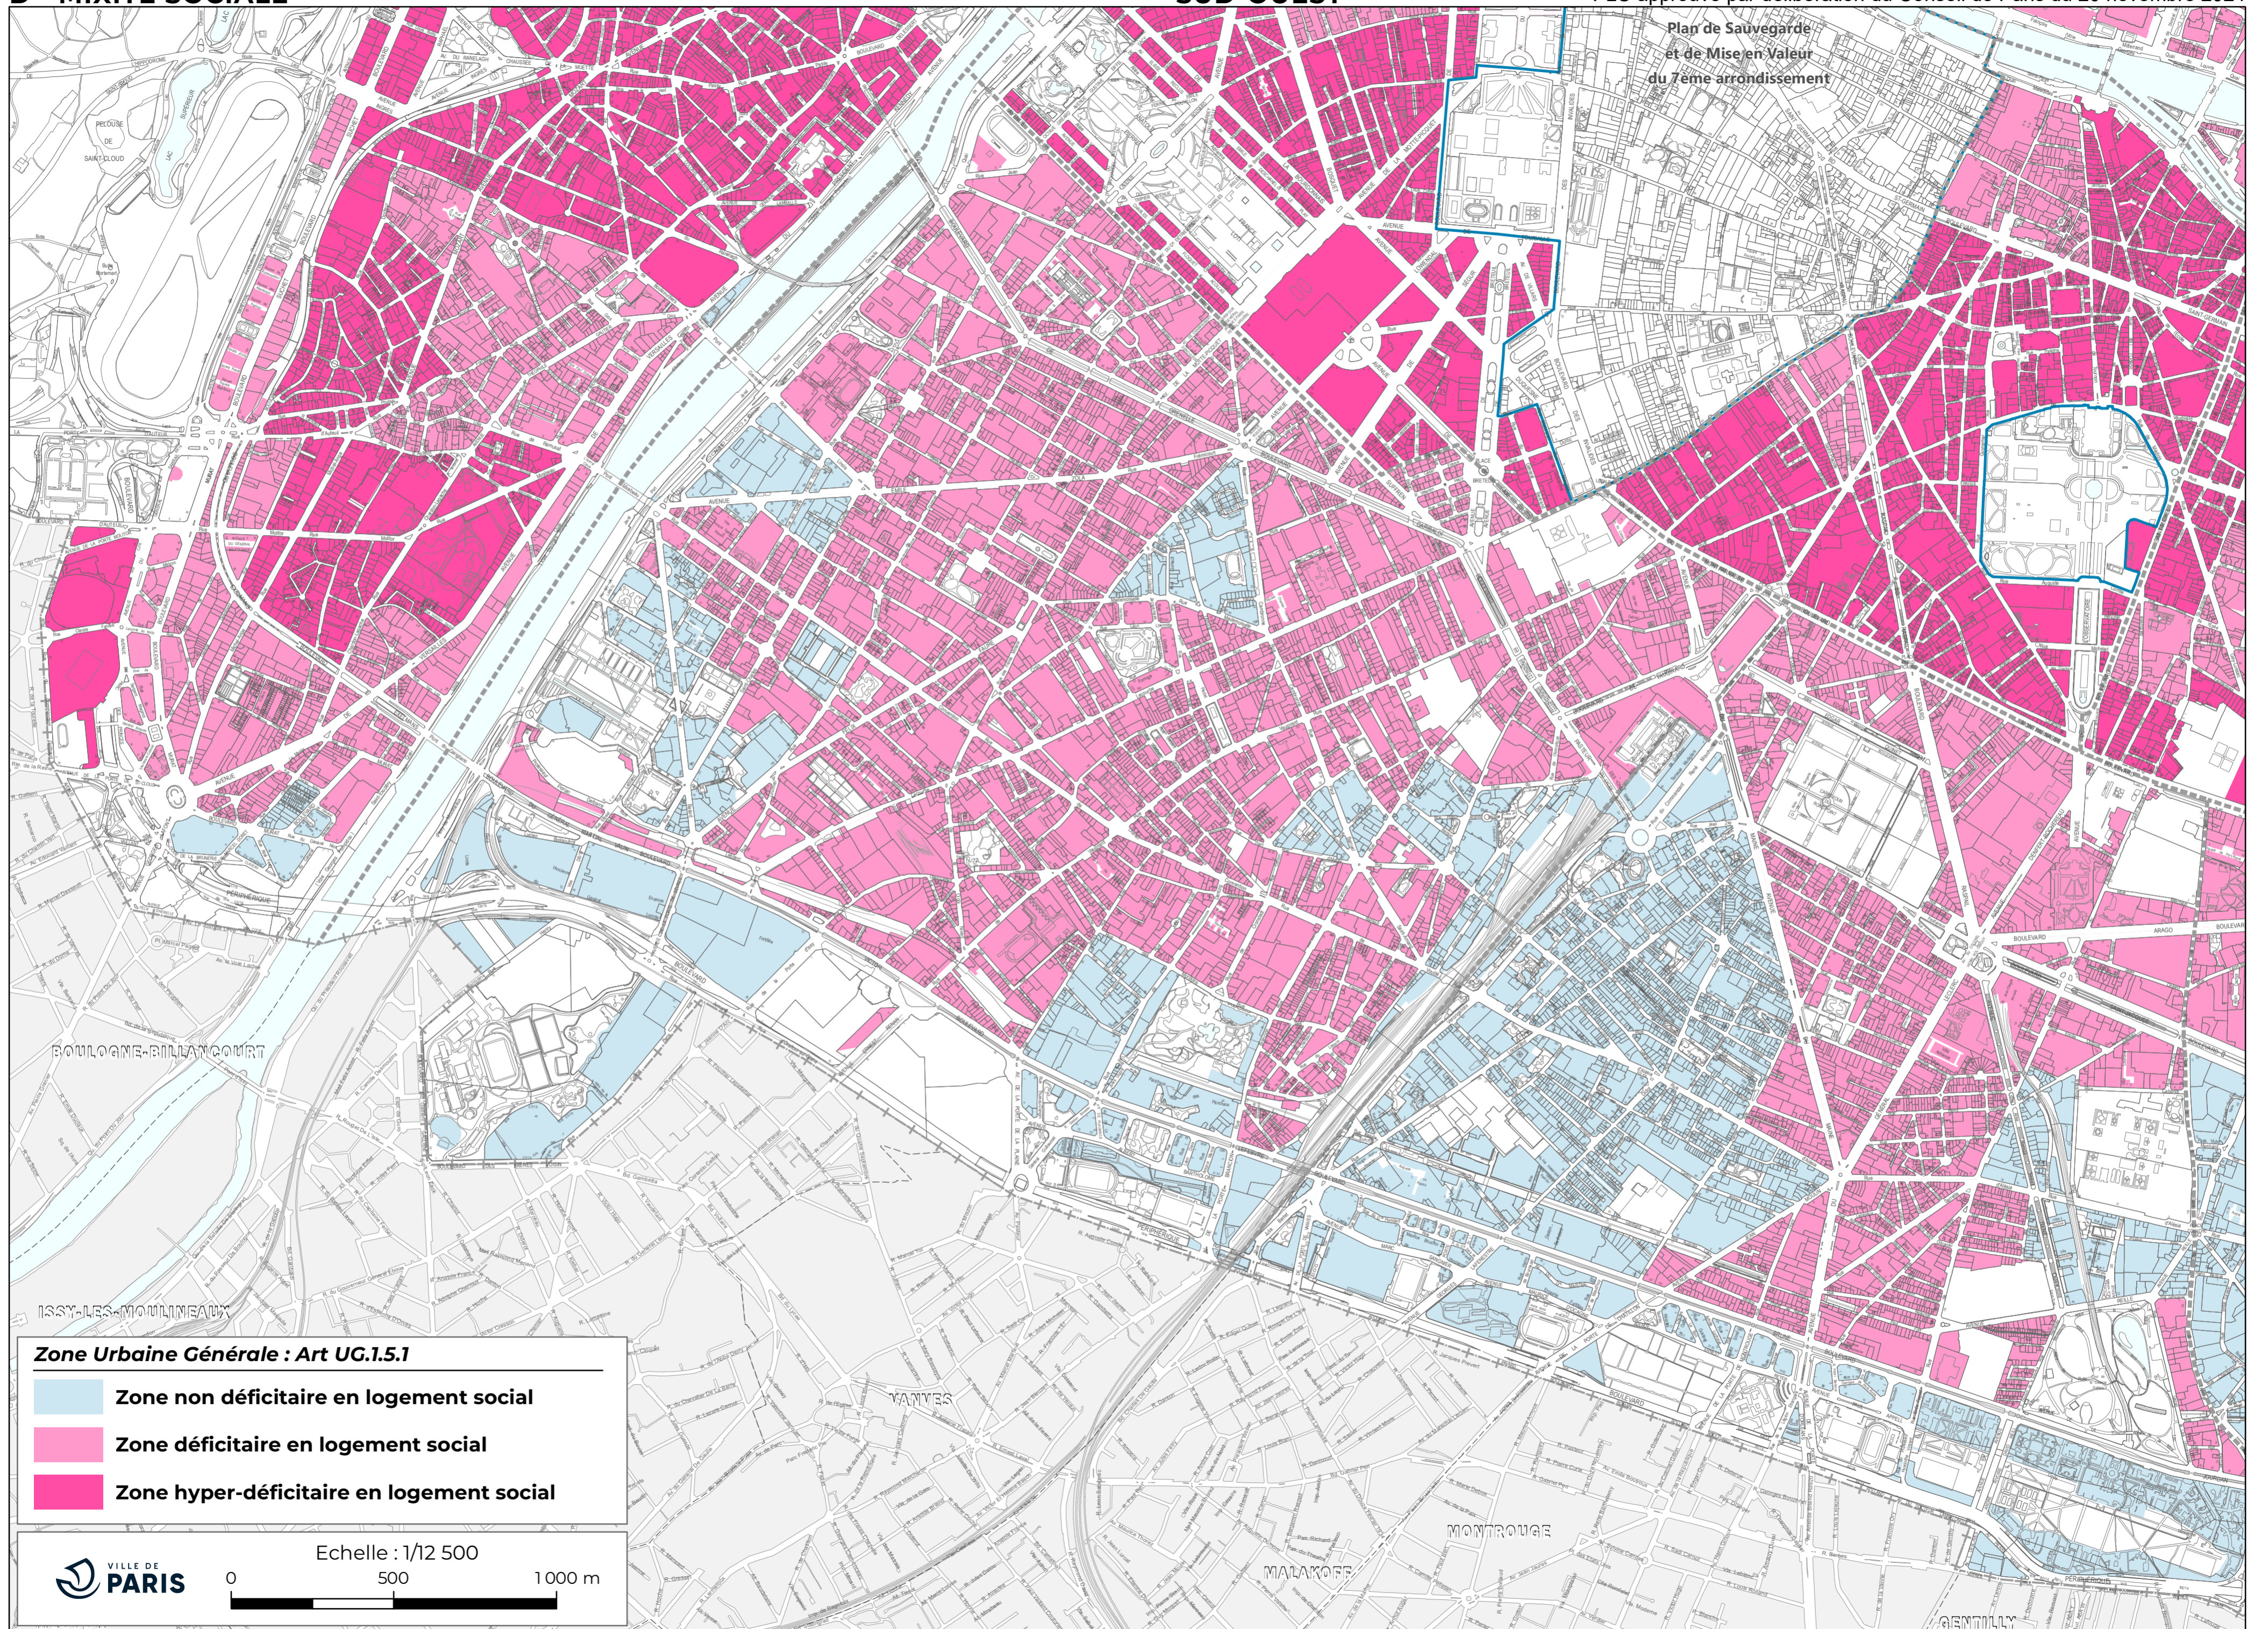

Plan de Sauvegarde
et de Mise en Valeur
du 7ème arrondissement

Zone Urbaine Générale : Art UG.1.5.1

- Zone non déficitaire en logement social
- Zone déficitaire en logement social
- Zone hyper-déficitaire en logement social

VILLE DE PARIS

Echelle : 1/12 500

0 500 1000 m