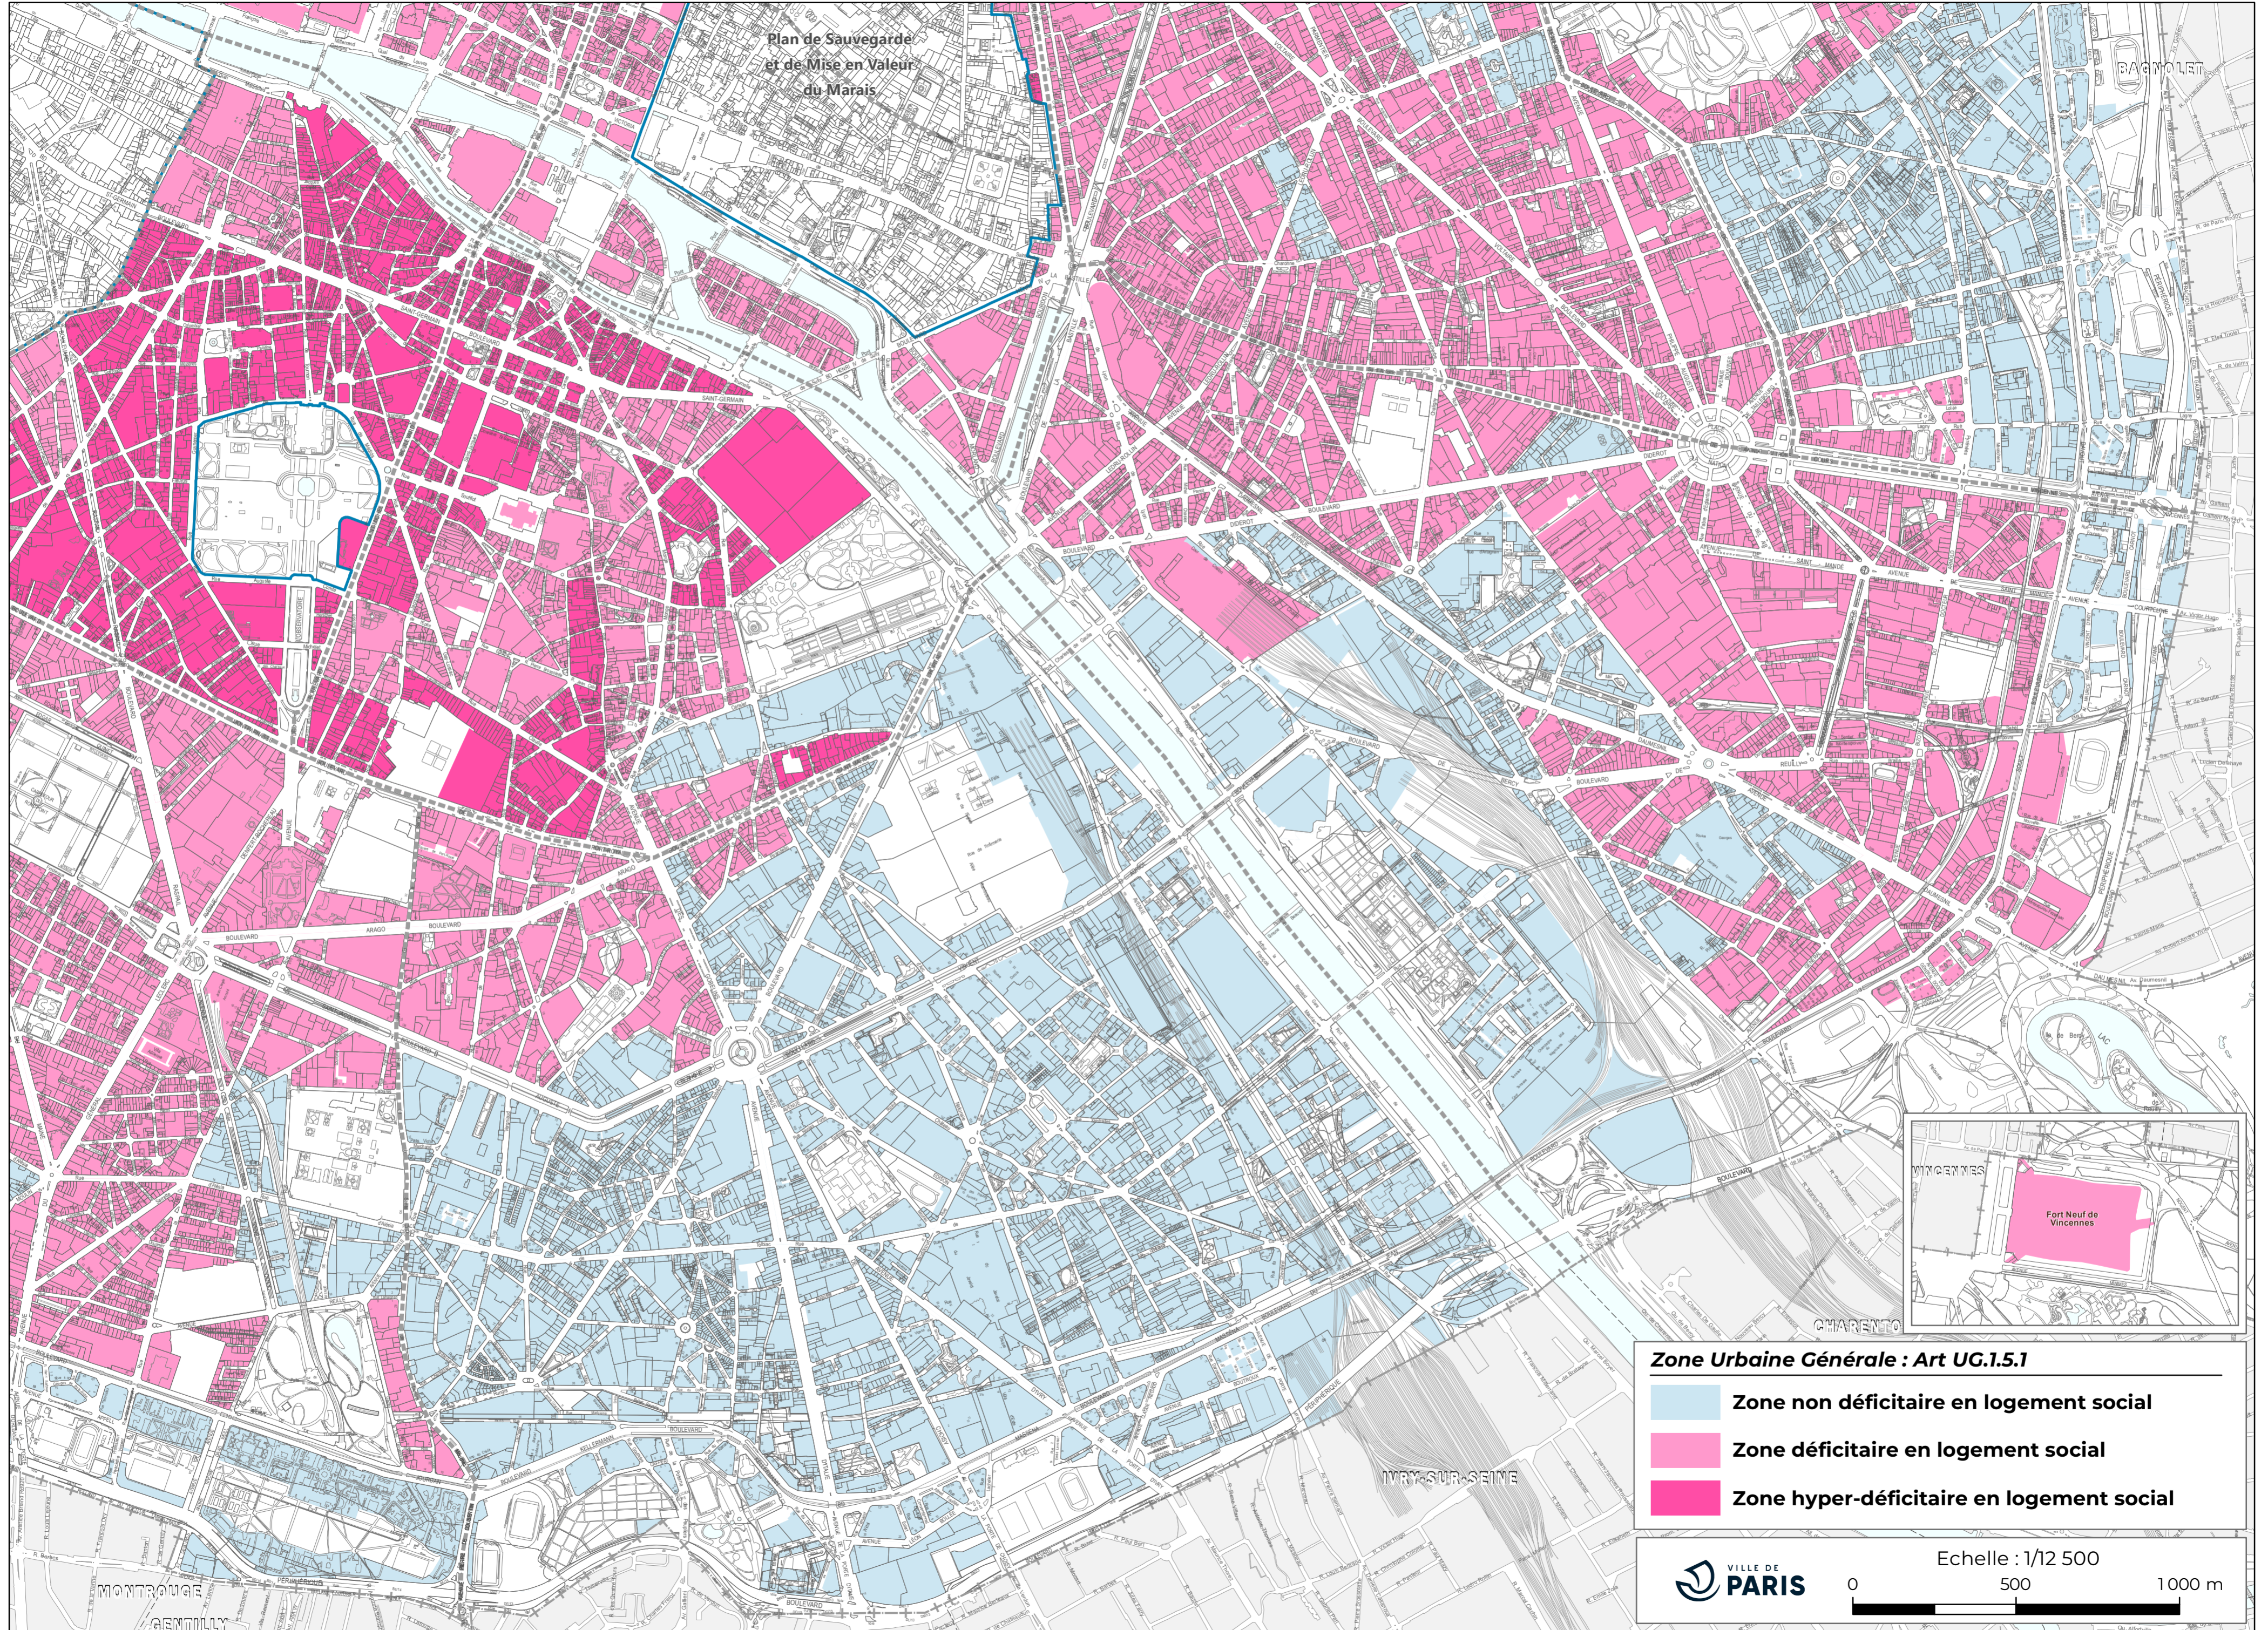

Plan de Sauvegarde  
et de Mise en Valeur  
du Marais

**Zone Urbaine Générale : Art UG.15.1**

- Zone non déficitaire en logement social
- Zone déficitaire en logement social
- Zone hyper-déficitaire en logement social

VILLE DE PARIS

Echelle : 1/12 500

0 500 1000 m