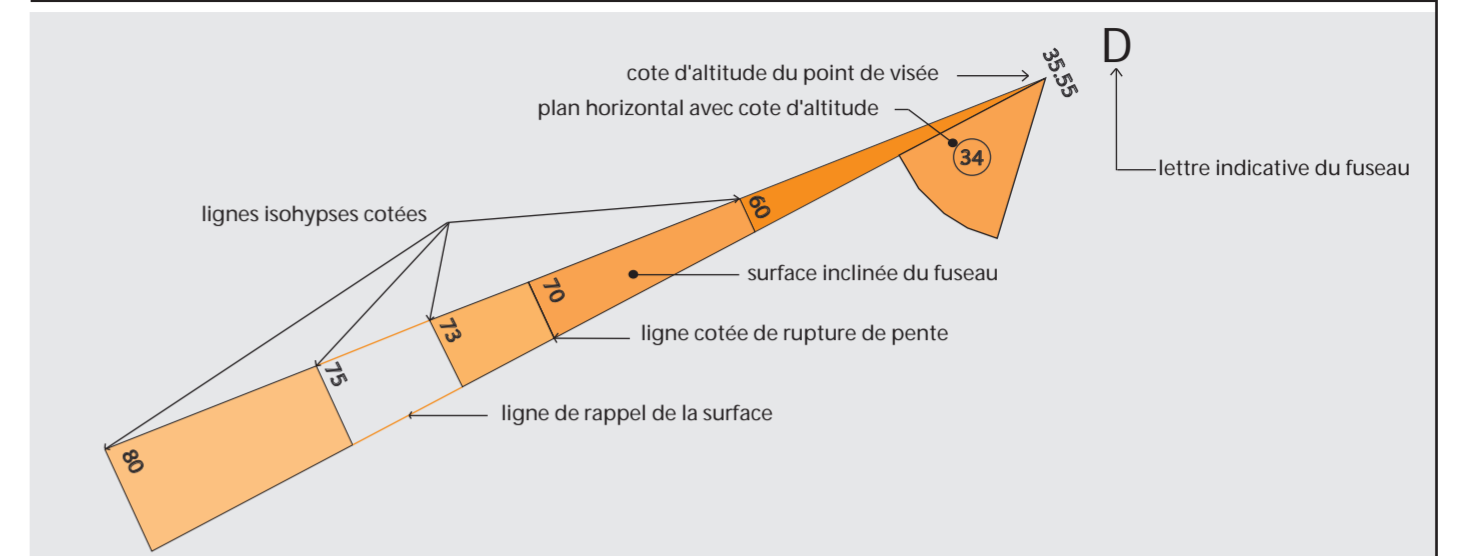

FUSEAUX DE PROTECTION DU SITE DE PARIS

Ech. : 1/10 000

- VUES PANORAMIQUES**
- A Place Charles de Gaulle
 - B Butte Montmartre
 - C Parc des Buttes Chaumont
 - D Butte Bergeyre
 - E Parc de Belleville
 - AA Cimetière du Père Lachaise
 - F Hôtel des Invalides
 - G Sacré-Coeur de Montmartre
 - H Ile de la Cité - Notre-Dame de Paris
 - I Panthéon
 - J Eglise Saint-Sulpice
 - K Arc de Triomphe
 - L Eglise Saint-Augustin
 - M Colonne Vendôme
 - N Eglise Saint-Vincent de Paul
Hôpital Lariboisière
 - O Porte Saint-Denis
 - P Porte Saint-Martin
 - Q Tour Eiffel
 - R Tour Saint-Jacques
 - S Eglise Saint-Germain de Charonne
 - T Cirque d'hiver
 - U Place des Vosges
 - V Muséum d'histoire naturelle
 - W Hôpital de la Salpêtrière
 - X Hôpital de Bicêtre
 - Y Chapelle du Val-de-Grâce
 - Z Observatoire

FAISCEAUX DE VUES

Monument	Parcellaire	Voie	Parc	Plan d'eau	Courbes de niveau
		COURS LA REINE			