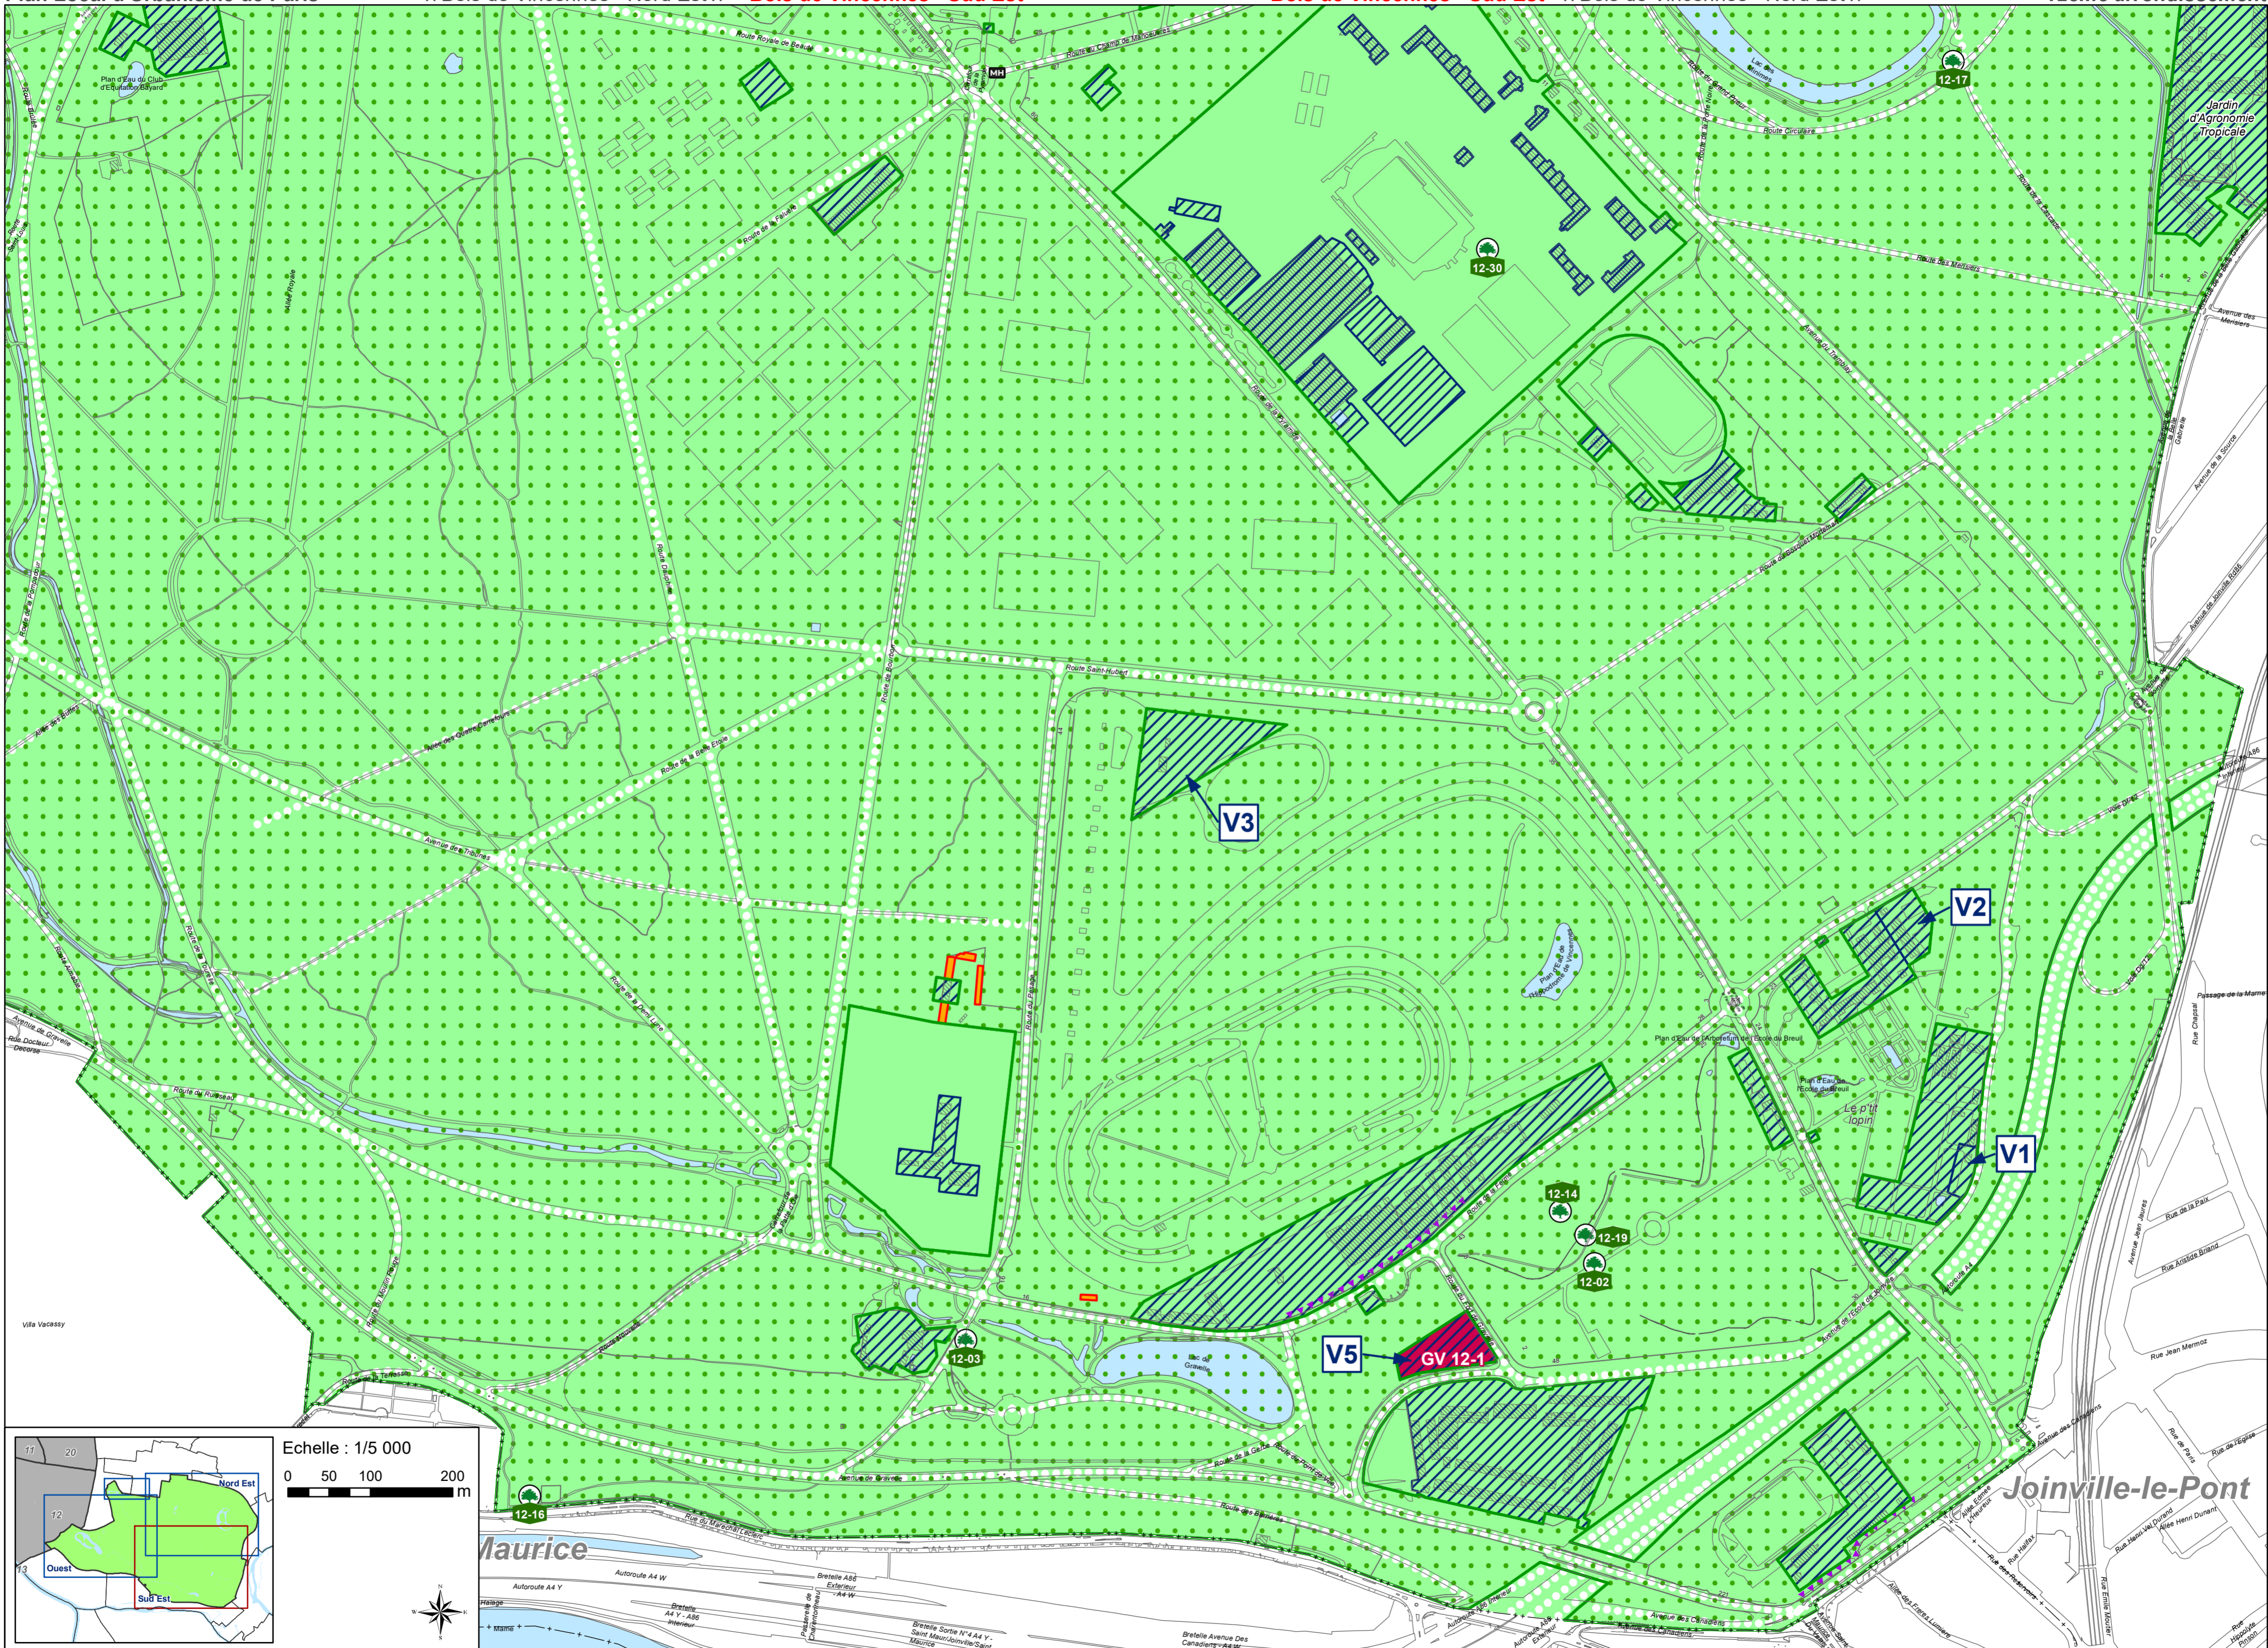

Bois de Vincennes - Ouest

Echelle : 1/5 000  
 0 50 100 200 m