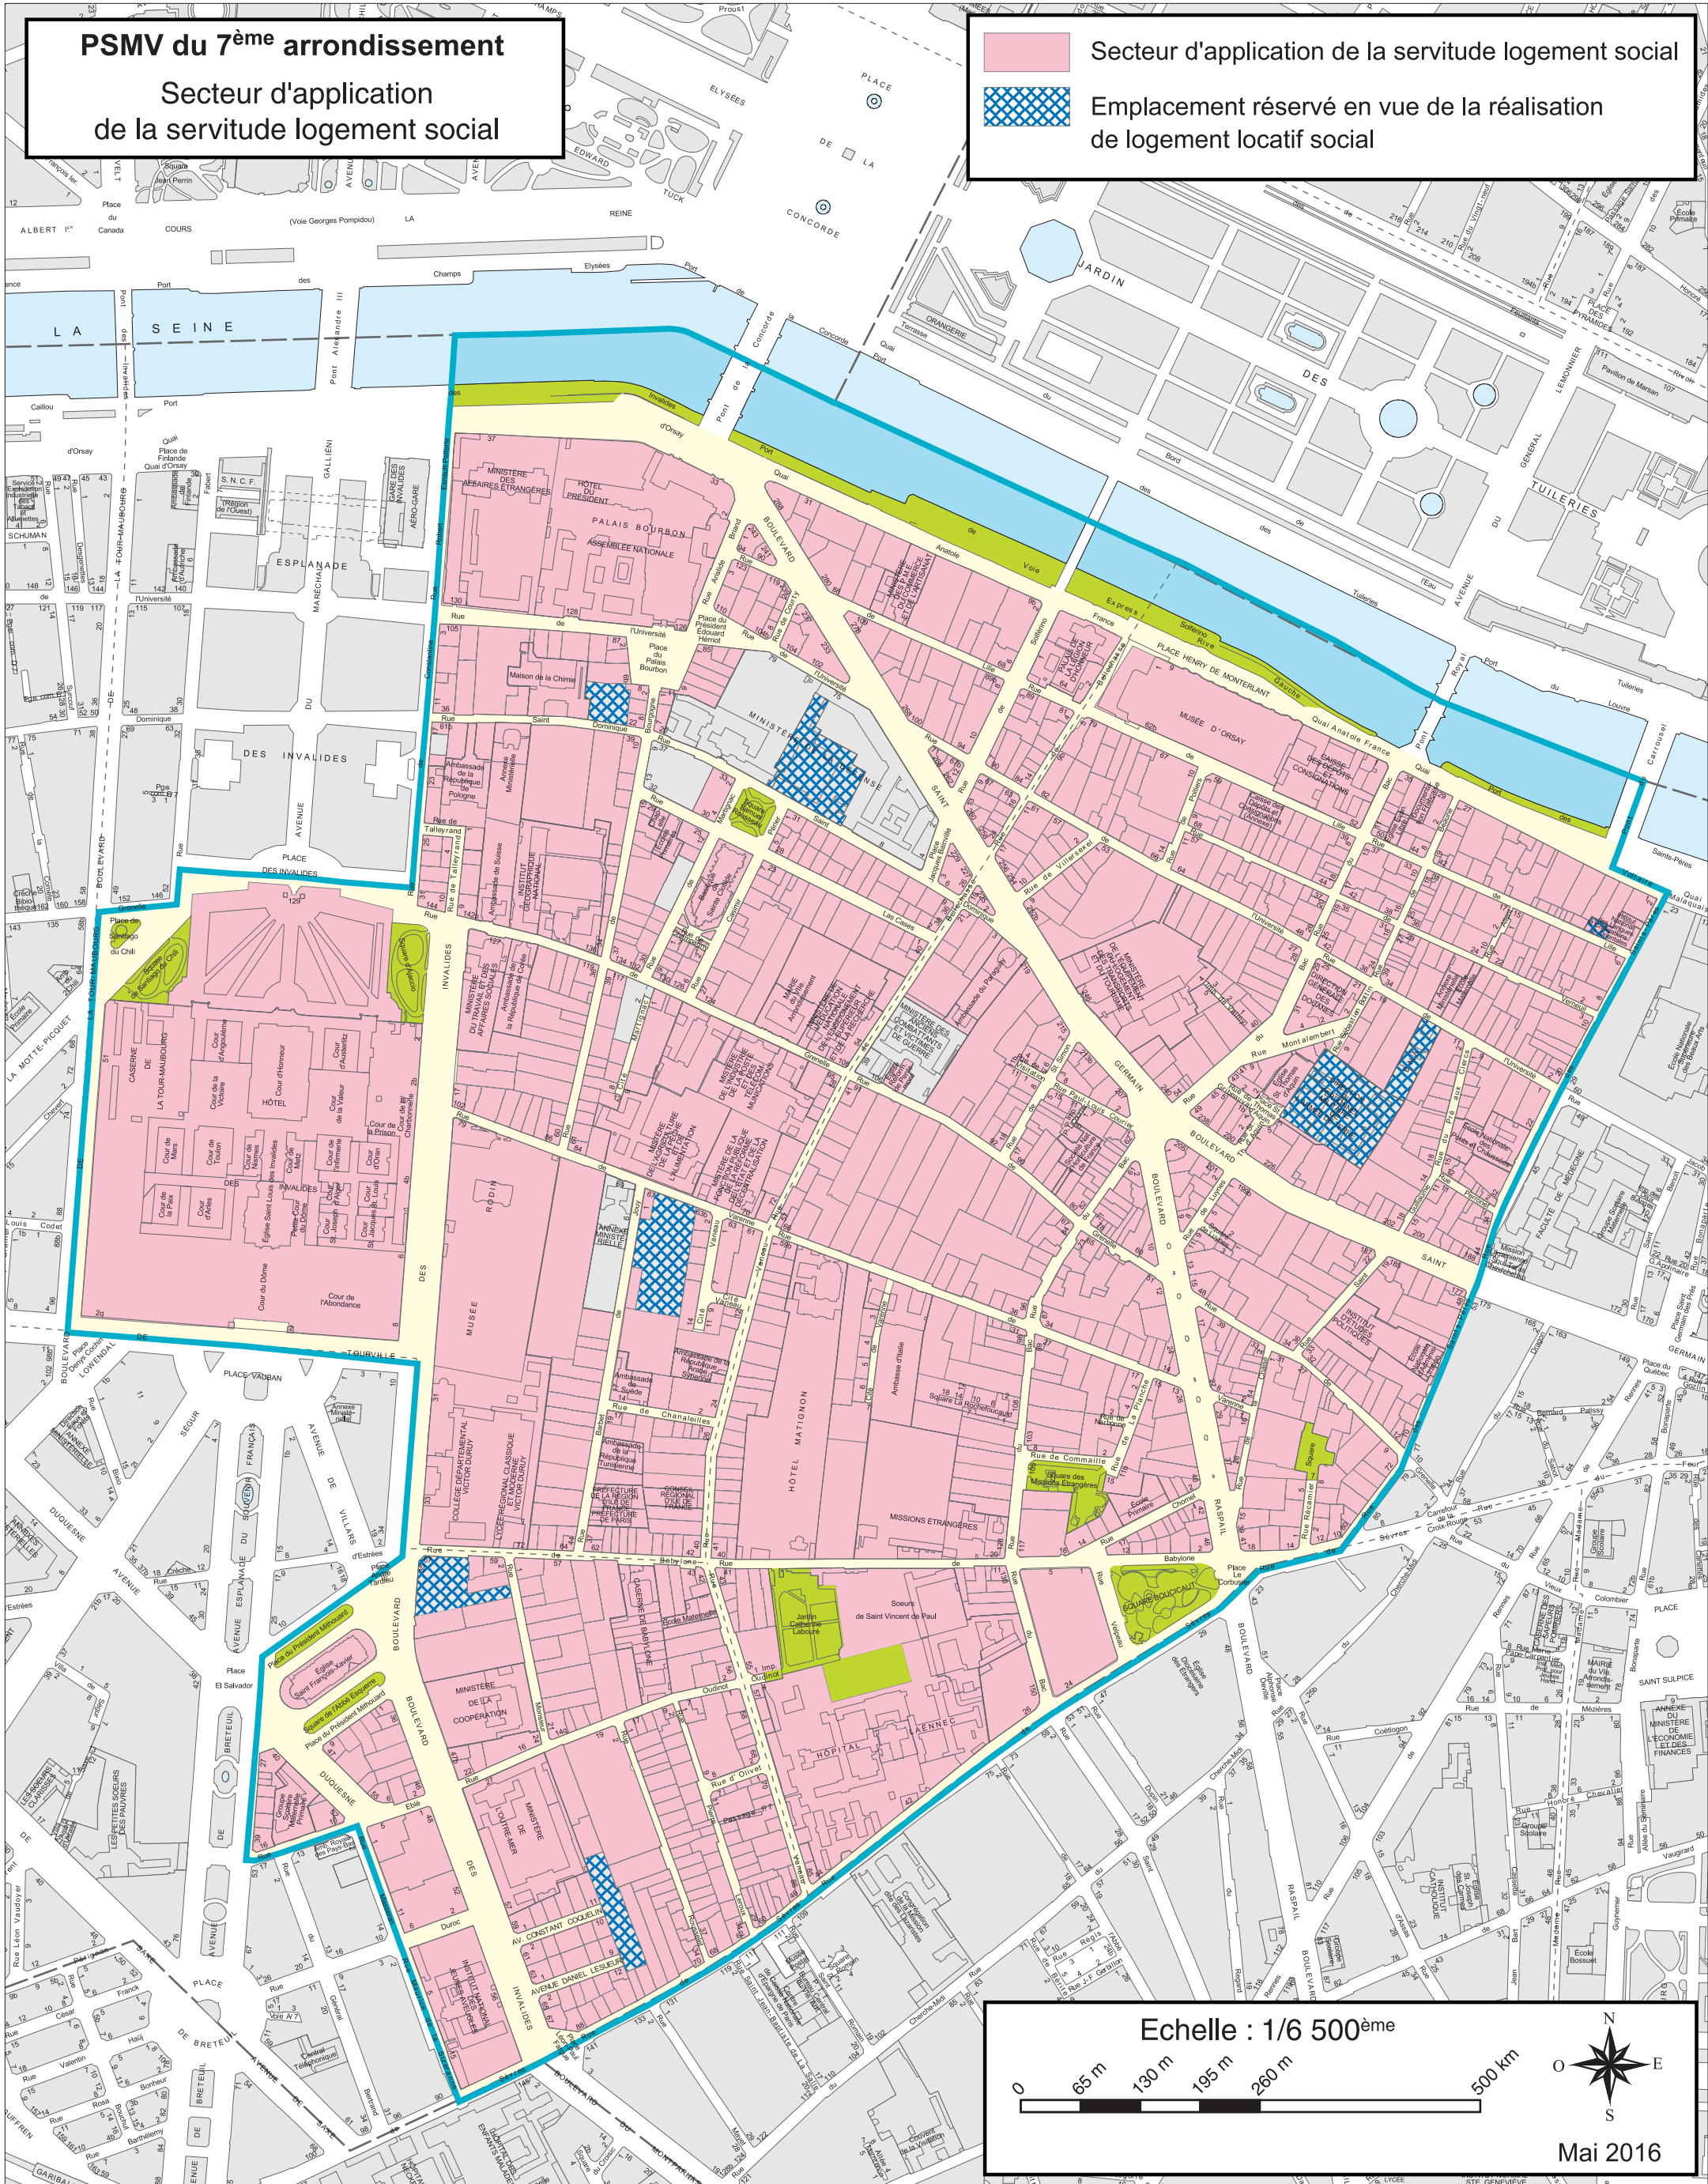

**PSMV du 7<sup>ème</sup> arrondissement**  
Secteur d'application  
de la servitude logement social

-  Secteur d'application de la servitude logement social
-  Emplacement réservé en vue de la réalisation de logement locatif social

Echelle : 1/6 500<sup>ème</sup>

0 65 m 130 m 195 m 260 m 500 m

Mai 2016